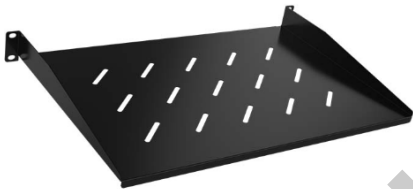

REDES

Redes, equipos para crear y administrar redes LAN, MAN y WAN.

ACCESORIOS

UBIQUITI NETWORKS POE-24-12W-G - INYECTOR DE CORRIENTE - CA 120/230 V

[Leer más](#)

SKU: ES000UBQ32

Price: \$67

NEXXT SOLUTIONS INFRASTRUCTURE - RACK MOUNT SHELF - 1U 19IN VENTED SHELF