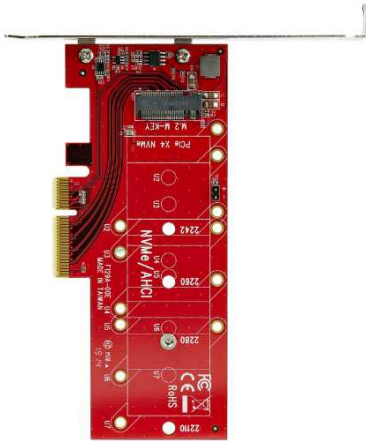

### TP-LINK TG-3468 - ADAPTADOR DE RED - PCIE

El adaptador de red Gigabit PCIe TG-3468 es un adaptador de alto rendimiento diseñado para la alta velocidad PCI Express Arquitectura autobús.

[Leer más](#)

## STARTECH.COM ESTACIÓN DE ACOPLAMIENTO USB 3.0 UASP PARA CONEXIÓN DE DISCO DURO SATA III DE 2,5 Y 3,5 PULGADAS - DOCKING STATION - CONTROLADOR DE ALMACENAMIENTO

Esta estación de acoplamiento para disco duro de una sola bahía permite el acceso a una unidad SATA de 2,5/3,5" para copia de seguridad de archivos, imágenes y transferencia de datos a través de USB 3.2 Gen 1 (5 Gbps)

## STARTECH.COM ADAPTADOR SSD M.2 A USB 3.0 SUPERSPEED UASP CON CARCASA PROTECTORA - CONVERTOR NGFF DE UNIDAD SSD - CAJA DE ALMACENAMIENTO

Este gabinete negro ligero para SSD SATA M.2 ofrece una portabilidad perfecta. Es compatible con cualquier sistema operativo sin necesidad de software o controladores adicionales.

## STARTECH.COM ADAPTADOR PCI EXPRESS 3.0 X4 A M.2 PARA SSD - NGFF AHCI O NVME - ADAPTADOR DE INTERFAZ

Con compatibilidad nativa con el sistema operativo, este adaptador M 2 PCIe 3.0 x4 se instala rápidamente, garantizando una configuración fácil - También es compatible con ranuras PCIe x8 y x16